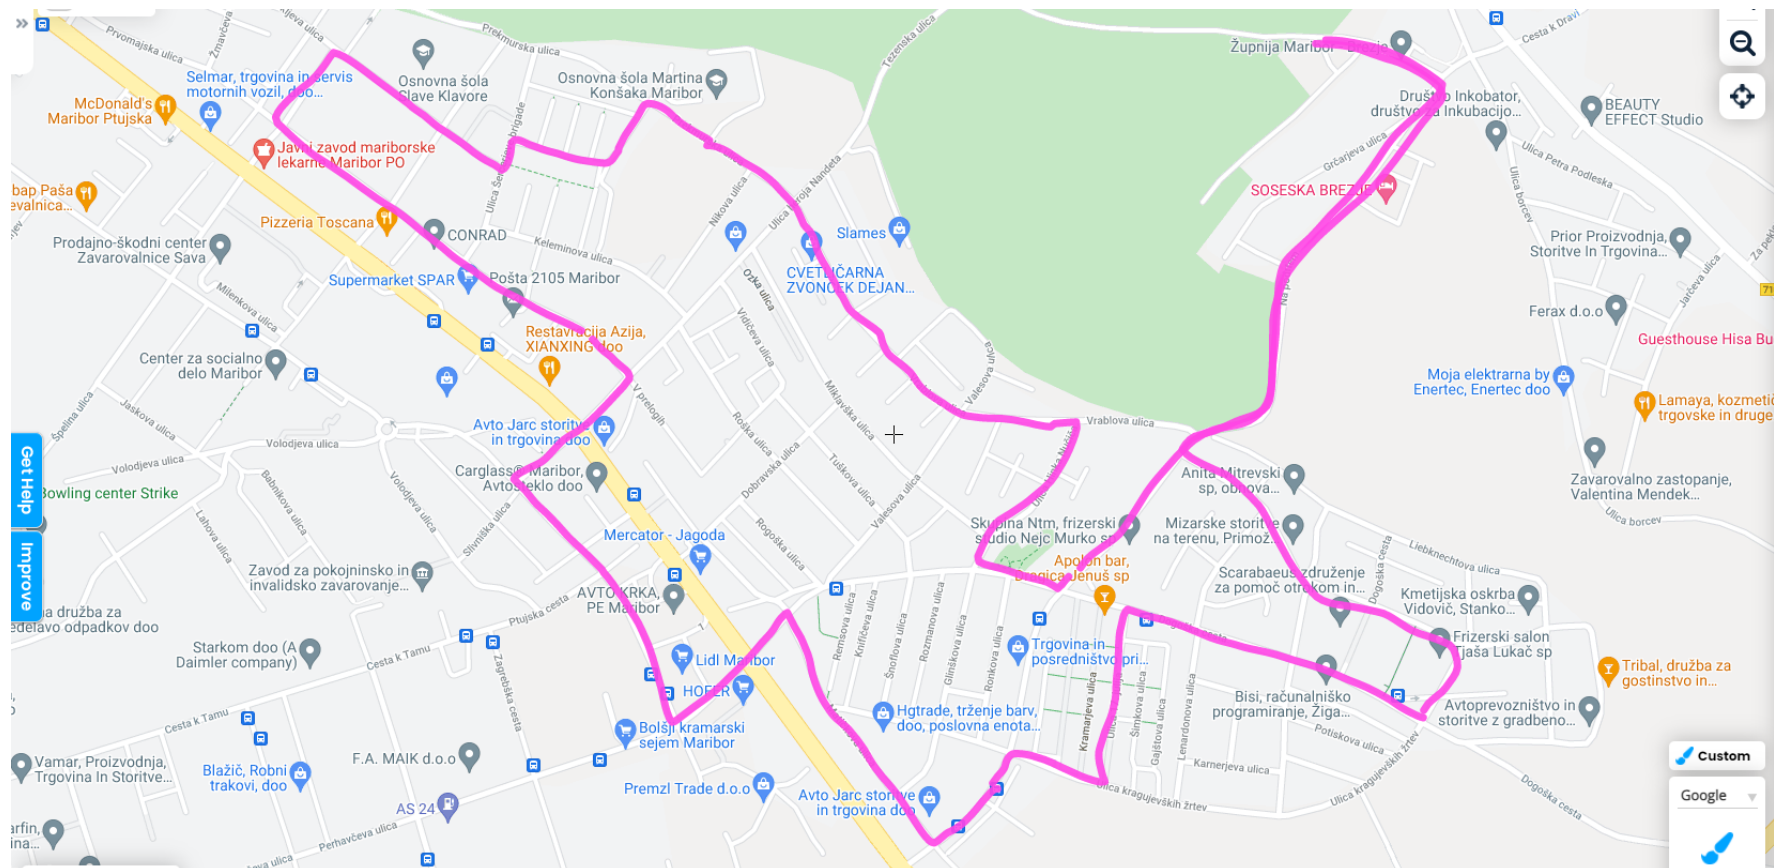

MČ Brezje, MČ Tezno: 22.12.2022

začetek 17.00 Na trati – desno na ulico Na trati – **1. postanek 17.00 Na trati (MČ Brezje)** – desno na Grčerjevo ulico – naprej po ulici Na podrtem – levo na ulico Rose Luxemburg – desno na Wallischevo ulico levo – desno na Dogaško ulico – **2. postanek 17.15 Dogaška cesta (na vogalu z Walishevo ulico)** – naprej po Dogaški cesti – levo na Ulico 17. julija – desno na Ulico kragujevskih žrtev – levo na Panonsko ulico – **3. postanek 17.30 Panonska ulica (Dom starejših občanov Tezno)** – desno na Matičkovo ulico – levo na Zolajevo ulico – desno na Kavčičevo ulico – desno na Slivniško ulico – naprej na Heroja Nandeta – levo na Prvomajsko ulico – naprej po Bevkovi ulici – desno na Špelino ulico – desno na Štrekljevo ulico – **4. postanek 17.50 Štrekljeva (OŠ Slave Klavore)** – naprej po Štrekljevi ulici – levo na Ulico Šerčerjeve brigade – desno na Župančičevo ulico – levo na Romihovo ulico – desno na Prekmursko ulico – **5. postanek 18.05 Prekmurska (OŠ Martina Konšaka)** – naprej po Prekmurski ulici – naprej po Vrablovi ulici – desno na Ulico Hinka Nučiča – levo na Dogaško cesto – desno na Panonsko ulico – **6. postanek 18.20 Panonska (MČ Tezno)** – naprej po Panonski ulici – naprej po Na podrtem – naprej po Grčerjevi ulici – levo na ulico Na trati – **zaključek 18.40 Na trati**